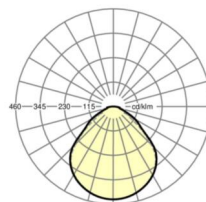

параметры

номер заказа	60174036650+60170005100
номер таможенного тарифа	94051190
Знак прохождения контроля	IP 20, класс защиты II, для рабочих мест за дисплеем 65° < 3000, F, Indoor, CE
Особые свойства	Готовность к IoT «Ready for IoT»

электротехника

Балласт	Электронный драйвер DALI2 (1 штука)
Мощность системы	40W
сетевое напряжение	230V/50Hz

Оптика

Оснастка	LED, цветопередача/оттенок света CRI ≥ 80 / 4000K
Номинальный световой поток	4777lm
Срок службы LED	50000h L80/B10
светоотдача светильников	119lm/W
UGR поп./вдоль	19.6 / 19.5

Механика

цвет корпуса	белый стандартный для электротехники RAL 9016
размеры (LxWxH/DxH)	1203mm x 303mm x 62mm
Глубина	62mm
вес (нетто)	6.49kg
Вид монтажа	Потолочная одиночная установка

размеры

L	1203 mm	Длина
B	303 mm	Ширина
H	62 mm	Высота
T	62 mm	Глубина
KL	144 mm	Длина головки светильника или коробки балласта
KB	42 mm	Ширина головки светильника или коробки балласта
KN	29 mm	Высота головки светильника или коробки балласта

DEEP-LINK

<https://www.regiolum.de/ru/article/60174036650+60170005100>